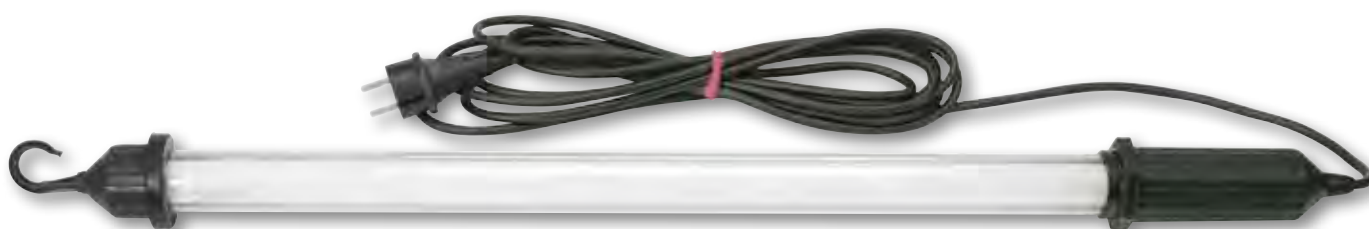

Baladeuse fluorescente longue 18 W